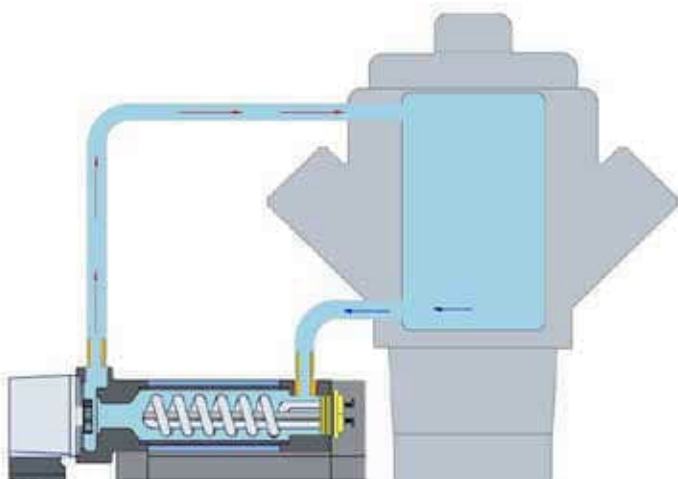

TOPSTART 0,5 KW - 4,0 KW

ANSCHLUSSSATZ UND MONTAGESATZ IM LIEFERUMFANG ENTHALTEN

INSTALLATIONSDIAGRAMM

ANSCHLUSSSATZ

3/4" BSP oder NPT

MONTAGESATZ

**MHS Motor Heiz Systeme
UG (haftungsbeschränkt)**

Binsheimer Straße 11, D-47495 Rheinberg
Tel. (+49) 2844 - 9009700