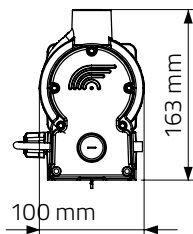

TOPSTART 0,5 KW - 4,0 KW

ANSCHLUSSSATZ UND MONTAGESATZ IM LIEFERUMFANG ENTHALTEN

INSTALLATIONSDIAGRAMM

ANSCHLUSSSATZ

3/4" BSP oder NPT

MONTAGESATZ

**MHS Motor Heiz Systeme
UG (haftungsbeschränkt)**

Binsheimer Straße 11, D-47495 Rheinberg
Tel. (+49) 2844 - 9009700