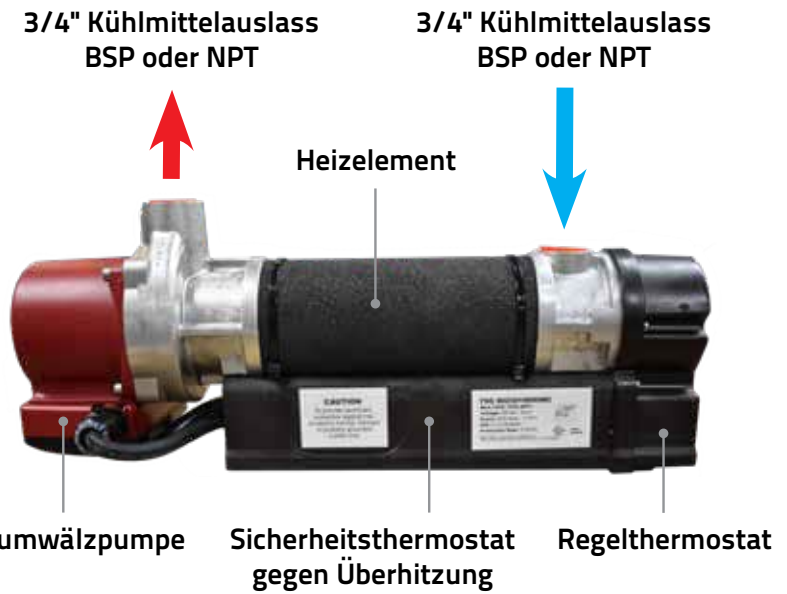

TOPSTART 0,5 KW - 4,0 KW

ANSCHLUSSSATZ UND MONTAGESATZ IM LIEFERUMFANG ENTHALTEN