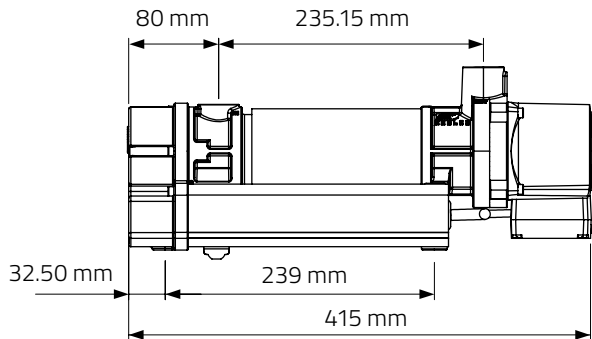

TOPSTART 0,5 KW - 4,0 KW

ANSCHLUSSSATZ UND MONTAGESATZ IM LIEFERUMFANG ENTHALTEN